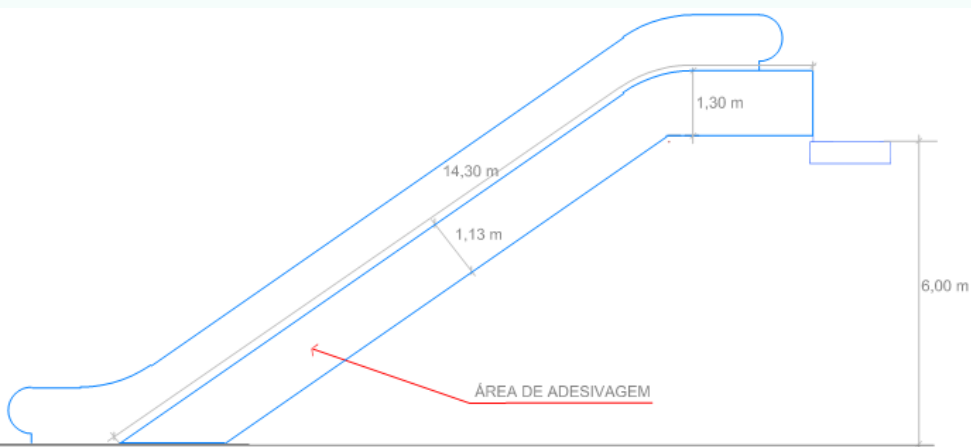

# EMPENAS INTERNAS - PAINÉIS

## Medidas

Largura: 1,13 m

Comprimento: 14,30 m