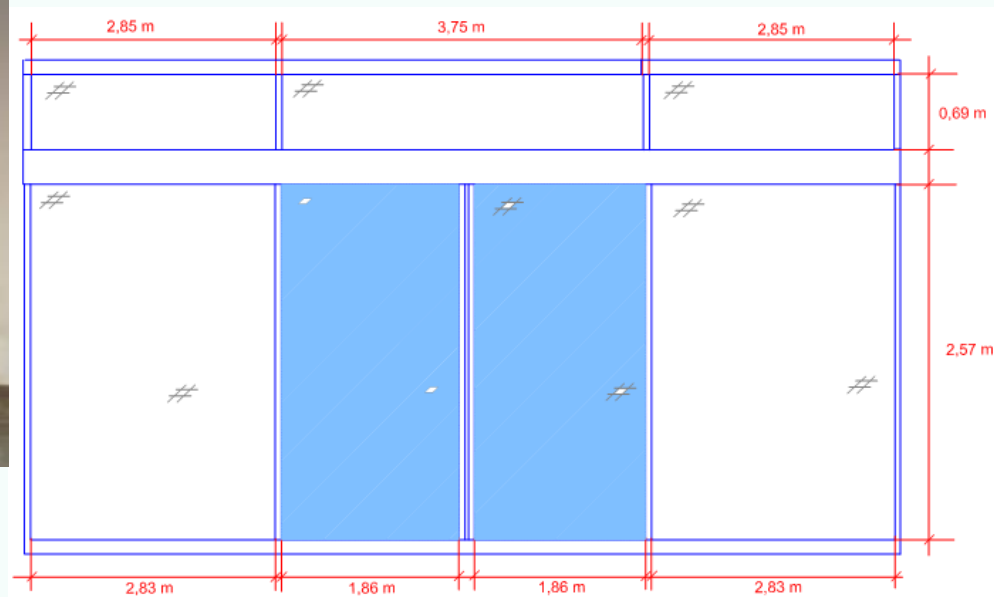

PORTARIA DE ACESSO – ADESIVOS (PORTARIA B)