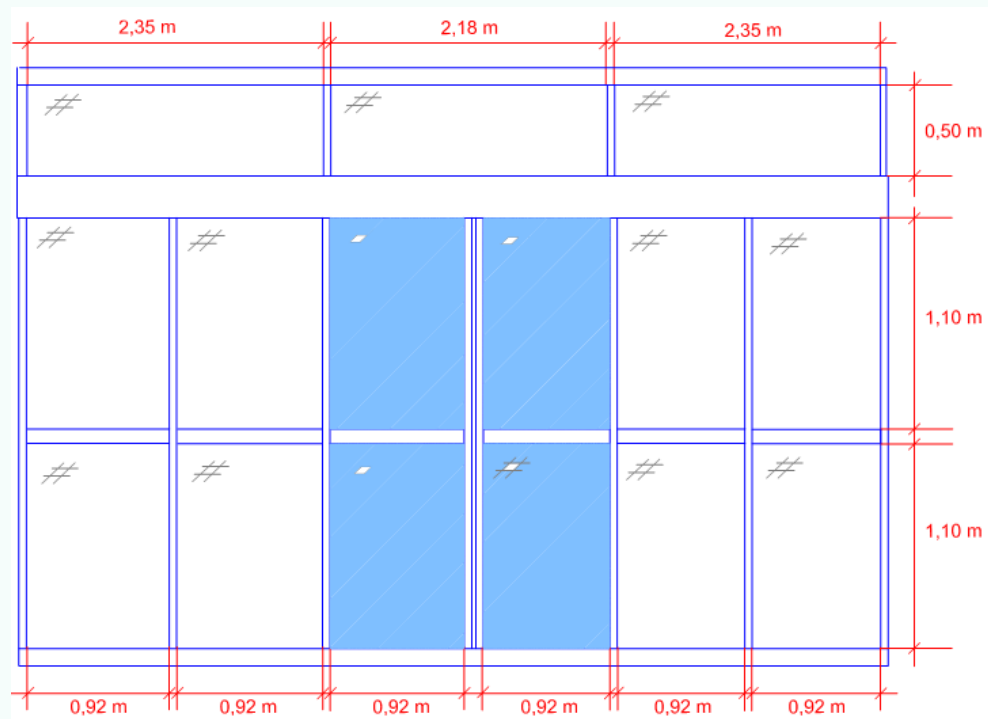

## PORTARIA DE ACESSO – ADESIVOS (PORTARIA A)

## COLUNAS DA PRAÇA DE ALIMENTAÇÃO – ADESIVOS

## Medidas

Largura: 1,13 m

Comprimento: 14,30 m