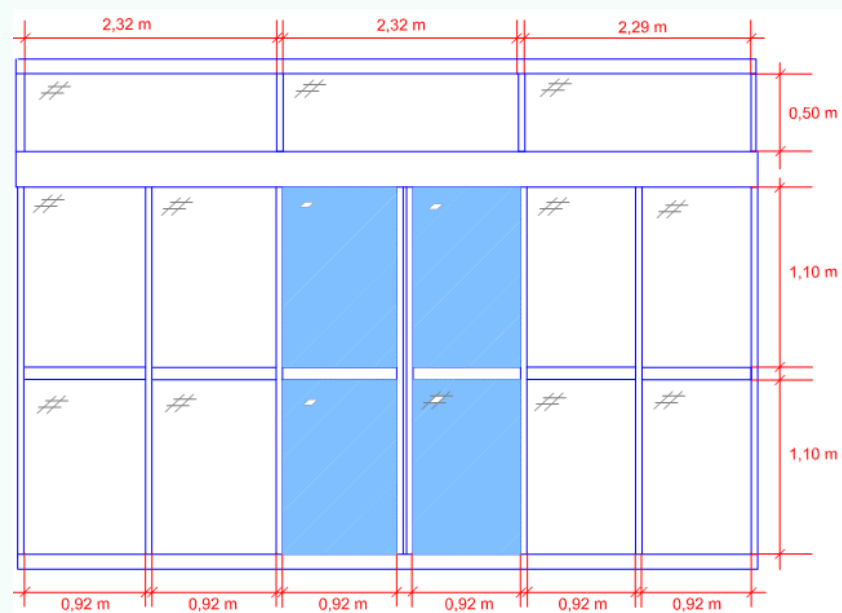

## PORTARIA DE ACESSO – ADESIVOS (PORTARIA A)

## COLUNAS DA PRAÇA DE ALIMENTAÇÃO – ADESIVOS

## Medidas

Largura: 1,13 m

Comprimento: 14,30 m